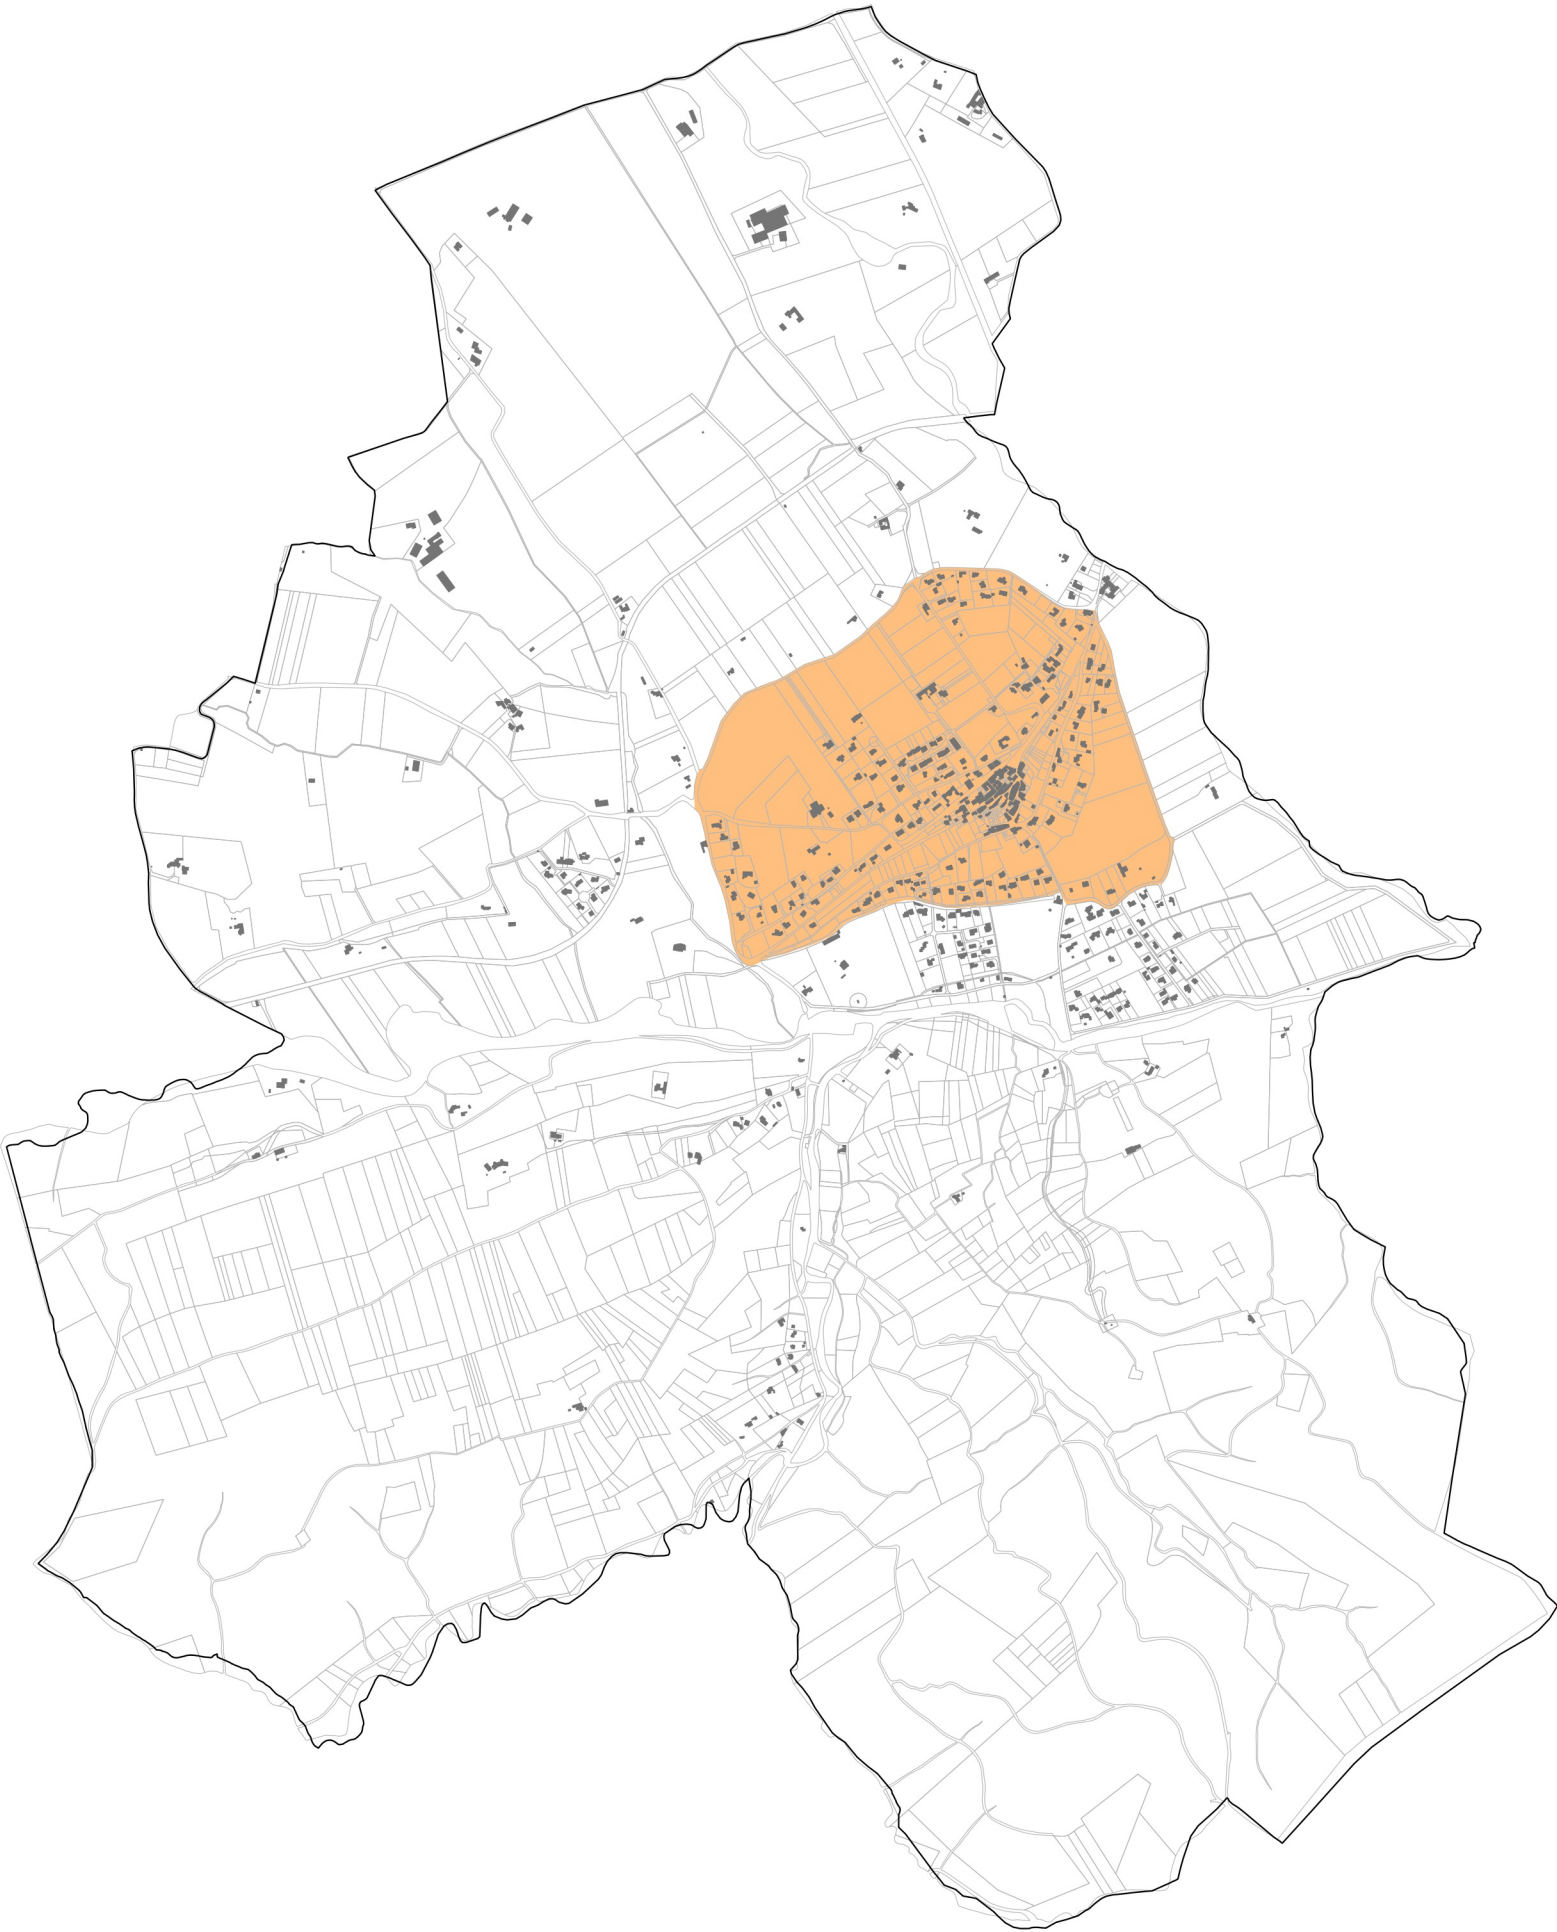

**Localisation de la servitude AC2 du Site inscrit
"Village de Dauphin et ses abords"**

0 250 500 750 1000 m